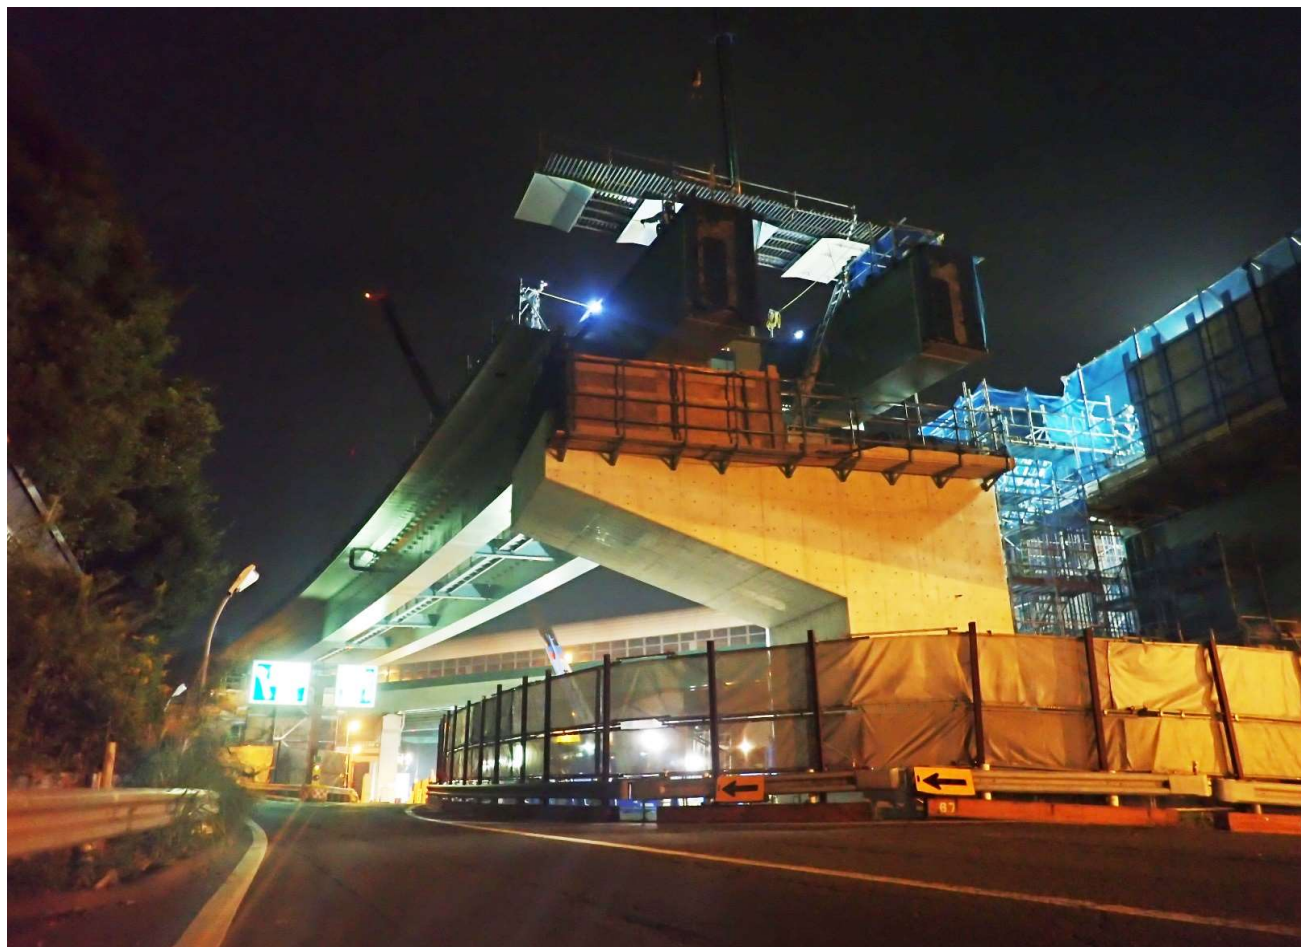

## 外環道大泉IC及び関越道大泉ICの上空を交差する橋りょうの架設工事

橋りょう架設工事の完了状況(10/31)