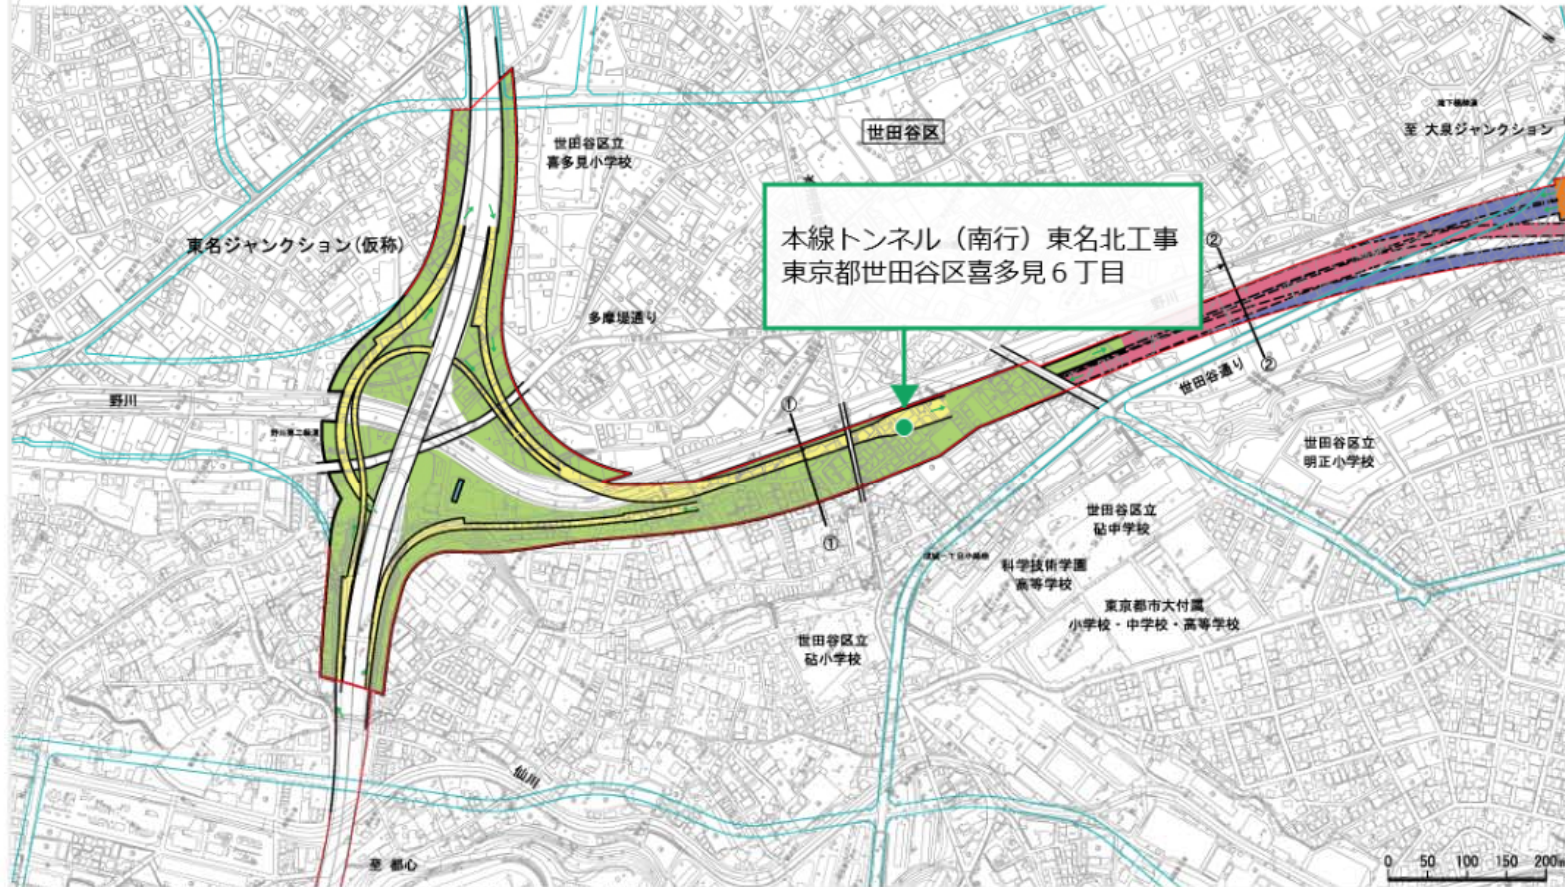

みどりんぐはどこ？

この地図は、国土利用計画の図面（第19回定期計画第17号）を参考として作成した位置関係図（0-1-2、0-0）を複製（27都市施設第1-0-0）して作成したものである。
（複製番号）27都市施設第1-0-0号、平成27年6月9日

※この図面の取り扱いについては、凡例・注意書きを参照。