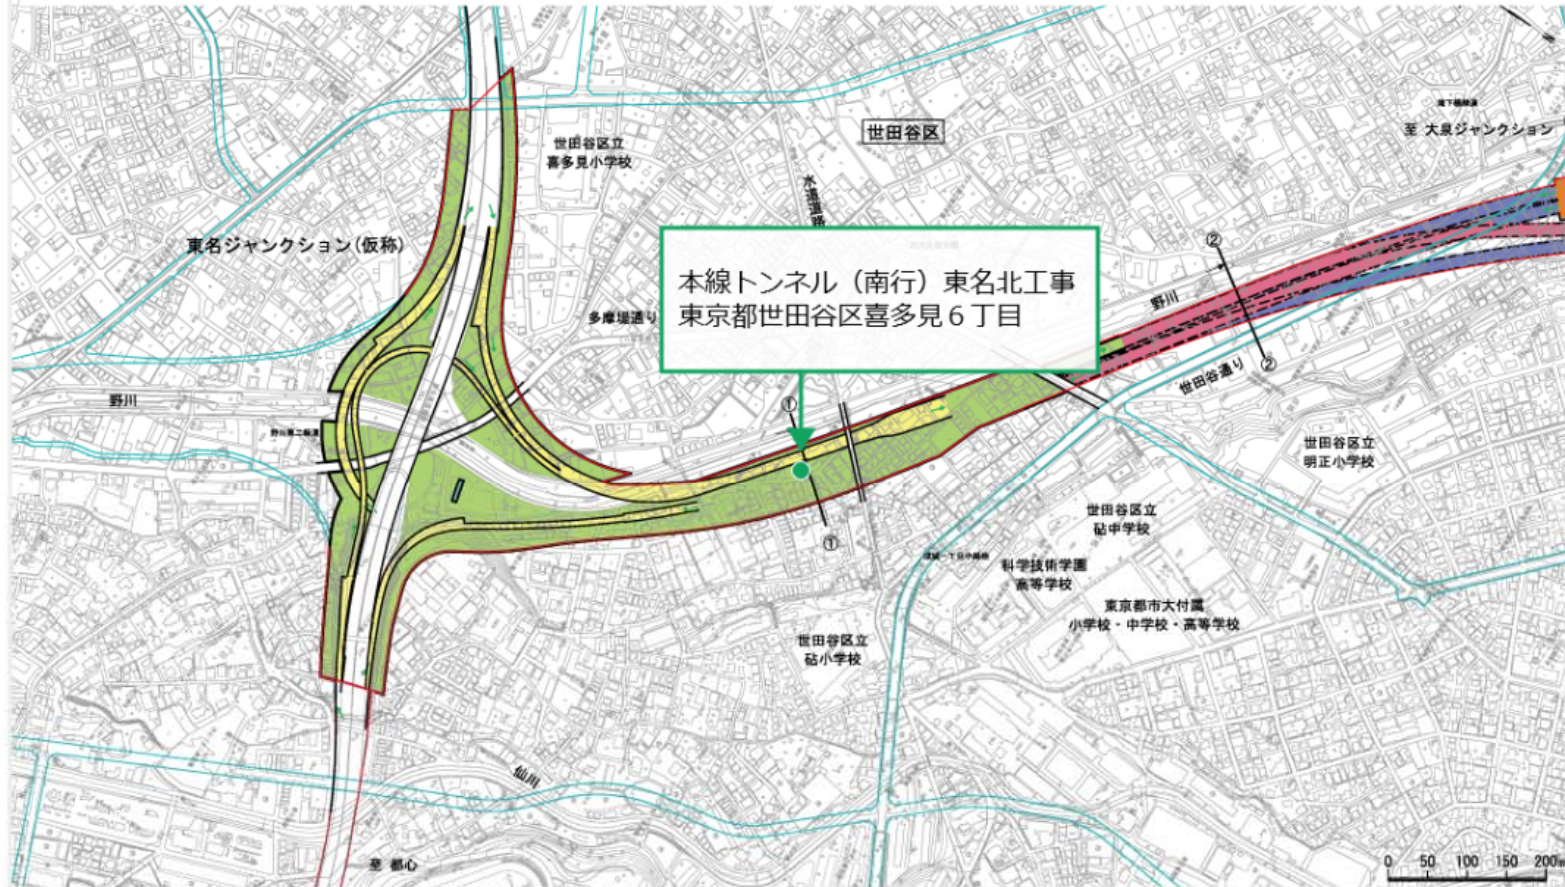

みどりんぐはどこ？

この地図は、国土院の公表した「1:9000地形図(50007号)」を基に作成した「東京都市圏図(0-1) 2. 000」を複製したものであり、複製(27)新刊第1号(00号)として作成したものである。
(複製番号) 27新刊第1号(00号)、平成27年6月9日

※この図面の取り扱いについては、凡例・注意書きを参照。